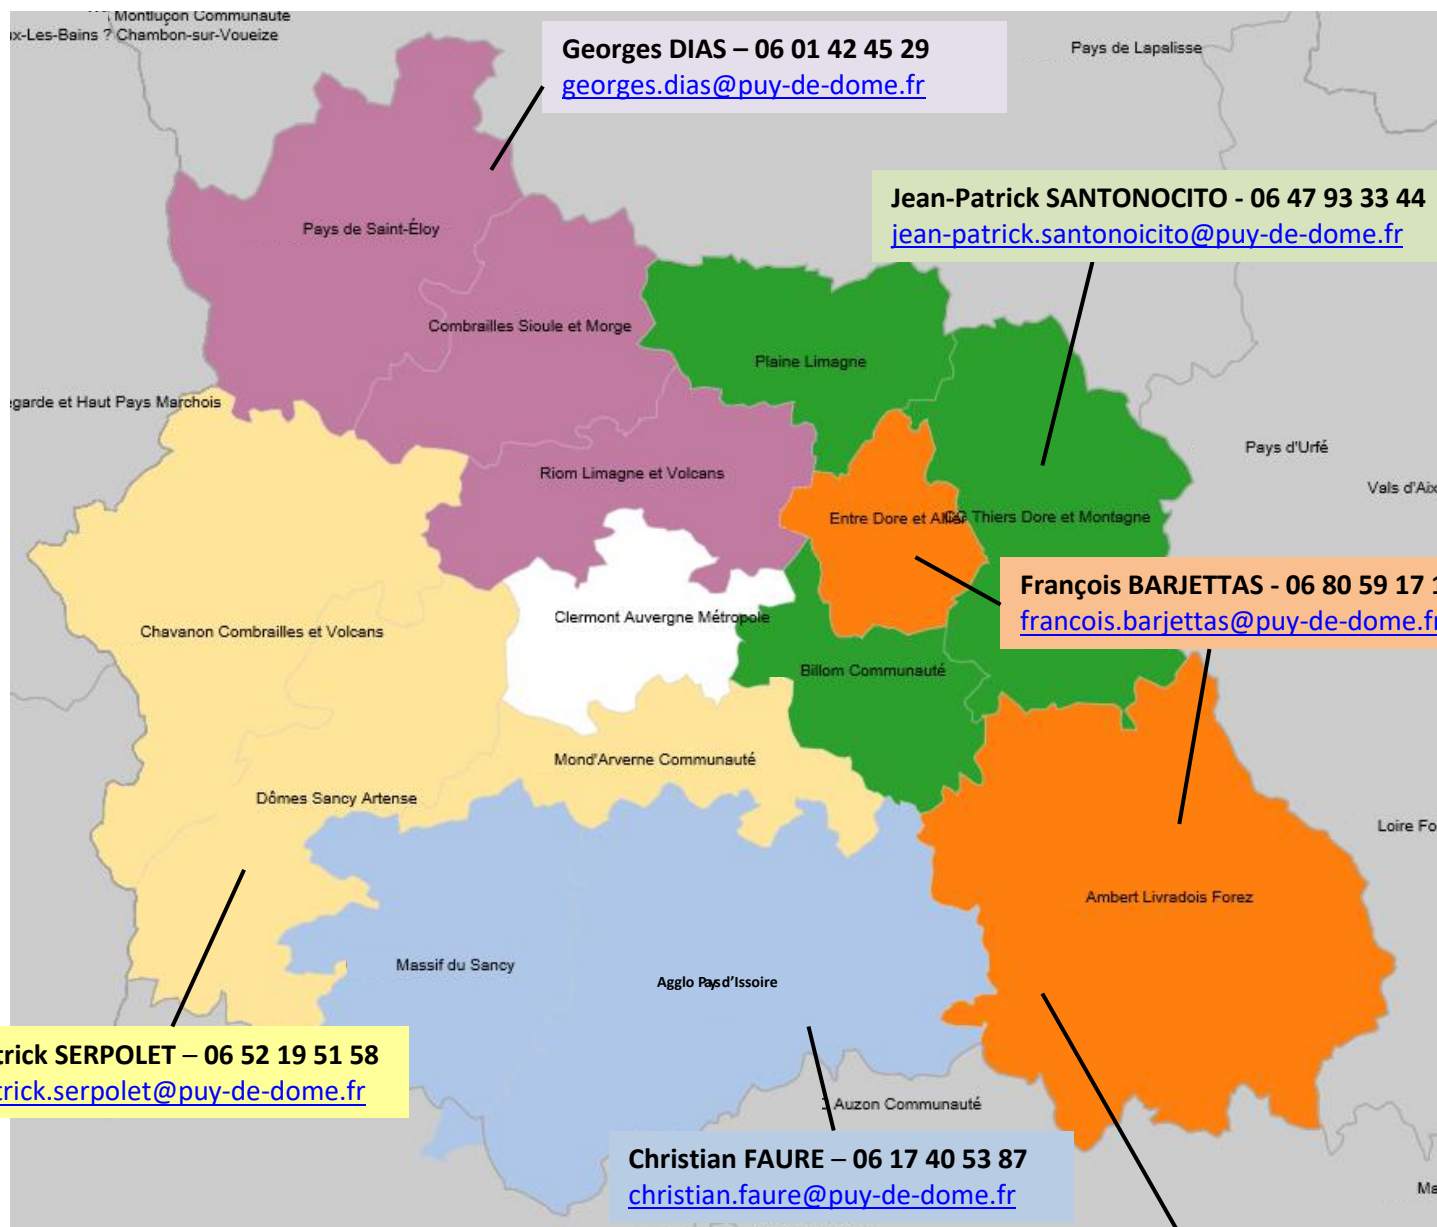

SECTEURS DES NAVETTES DOCUMENTAIRES BIBLIODÔME

Acheminement des sélections multimédia + secteur du Haut-Livradois

Grégory FAURE – 06 63 74 68 85
gregory.faure@puy-de-dome.fr