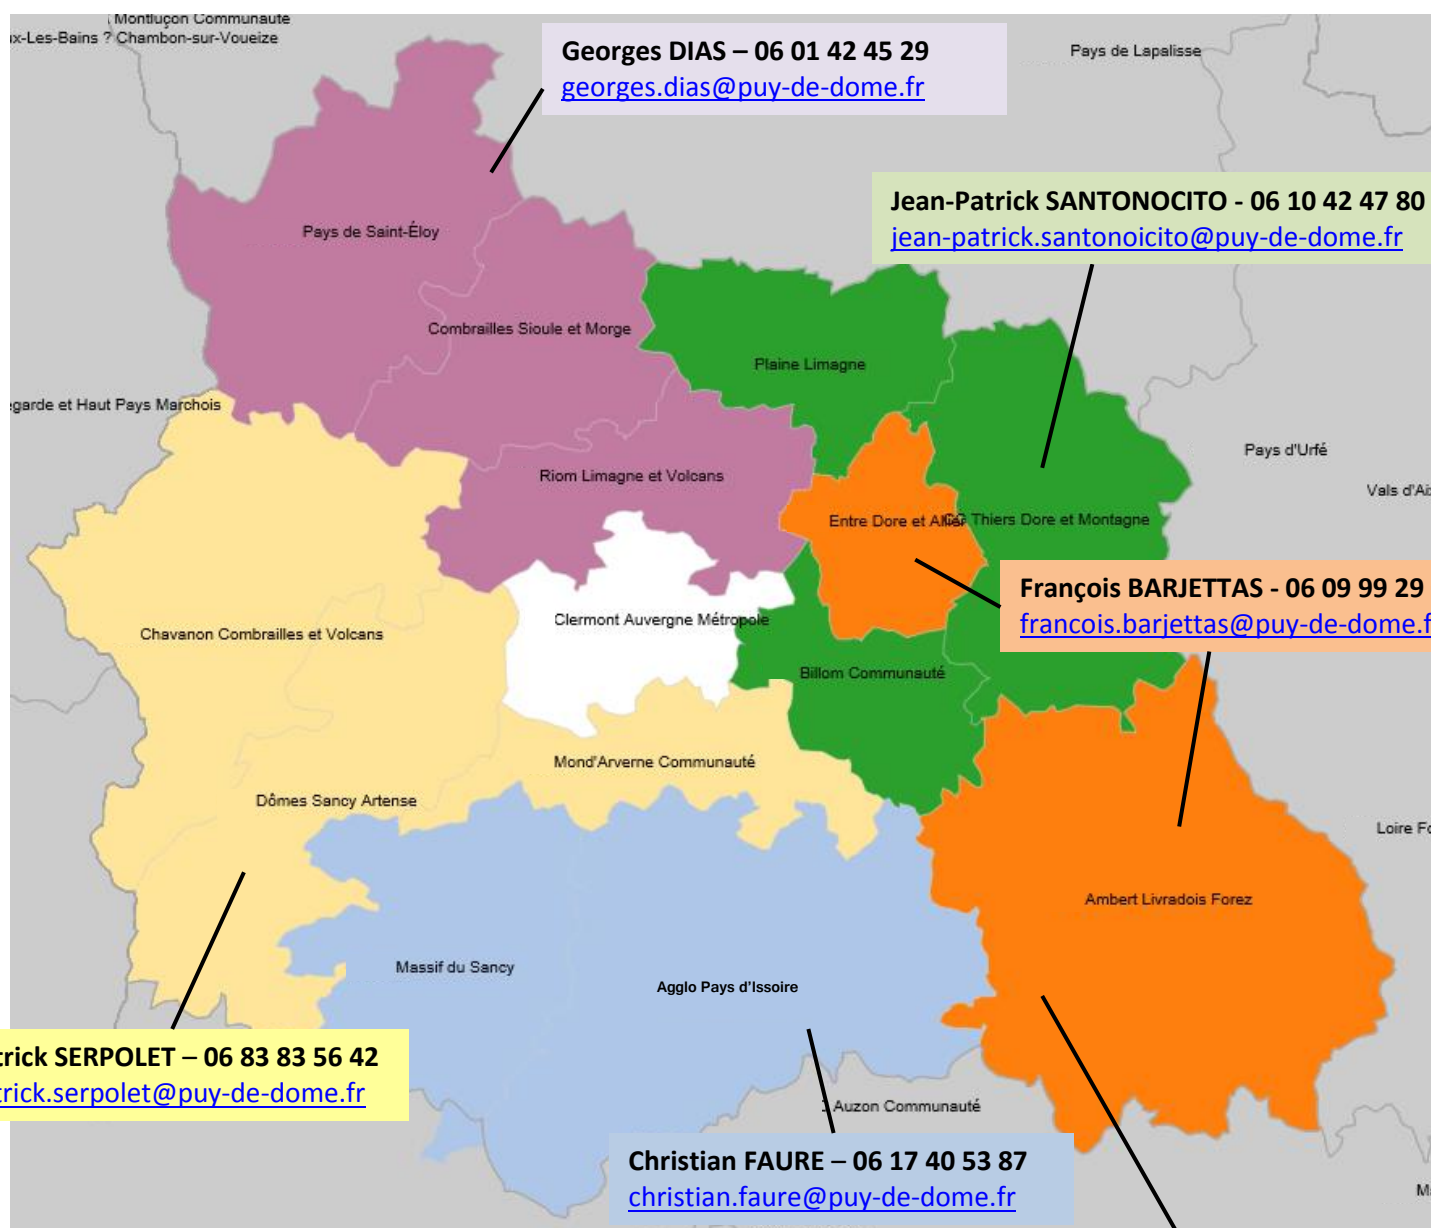

SECTEURS DES NAVETTES DOCUMENTAIRES BIBLIODÔME

Acheminement des sélections multimédia + secteur du Haut-Livradois

Grégory FAURE – 06 11 62 53 68  
[gregory.faure@puy-de-dome.fr](mailto:gregory.faure@puy-de-dome.fr)