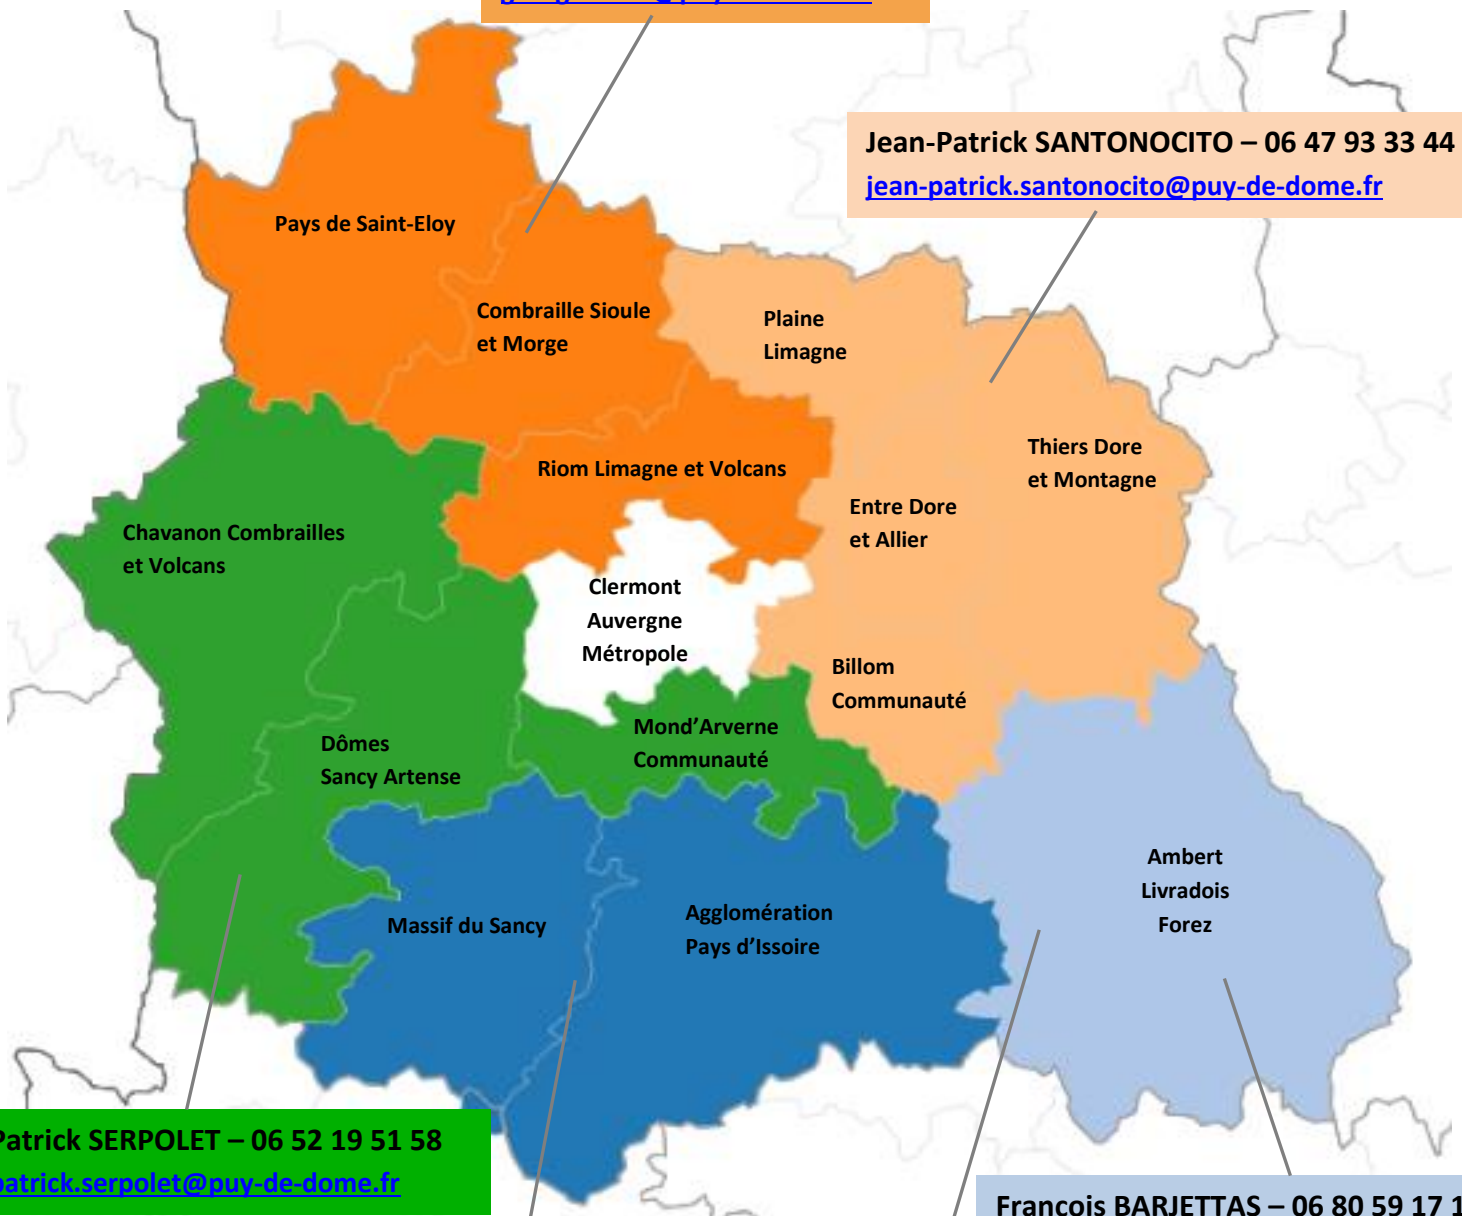

SECTEURS DES NAVETTES DOCUMENTAIRES BIBLIÔDOME

Georges DIAS - 06 01 42 45 29
georges.dias@puy-de-dome.fr

Jean-Patrick SANTONOCITO – 06 47 93 33 44
jean-patrick.santonocito@puy-de-dome.fr

Patrick SERPOLET – 06 52 19 51 58
patrick.serpolet@puy-de-dome.fr